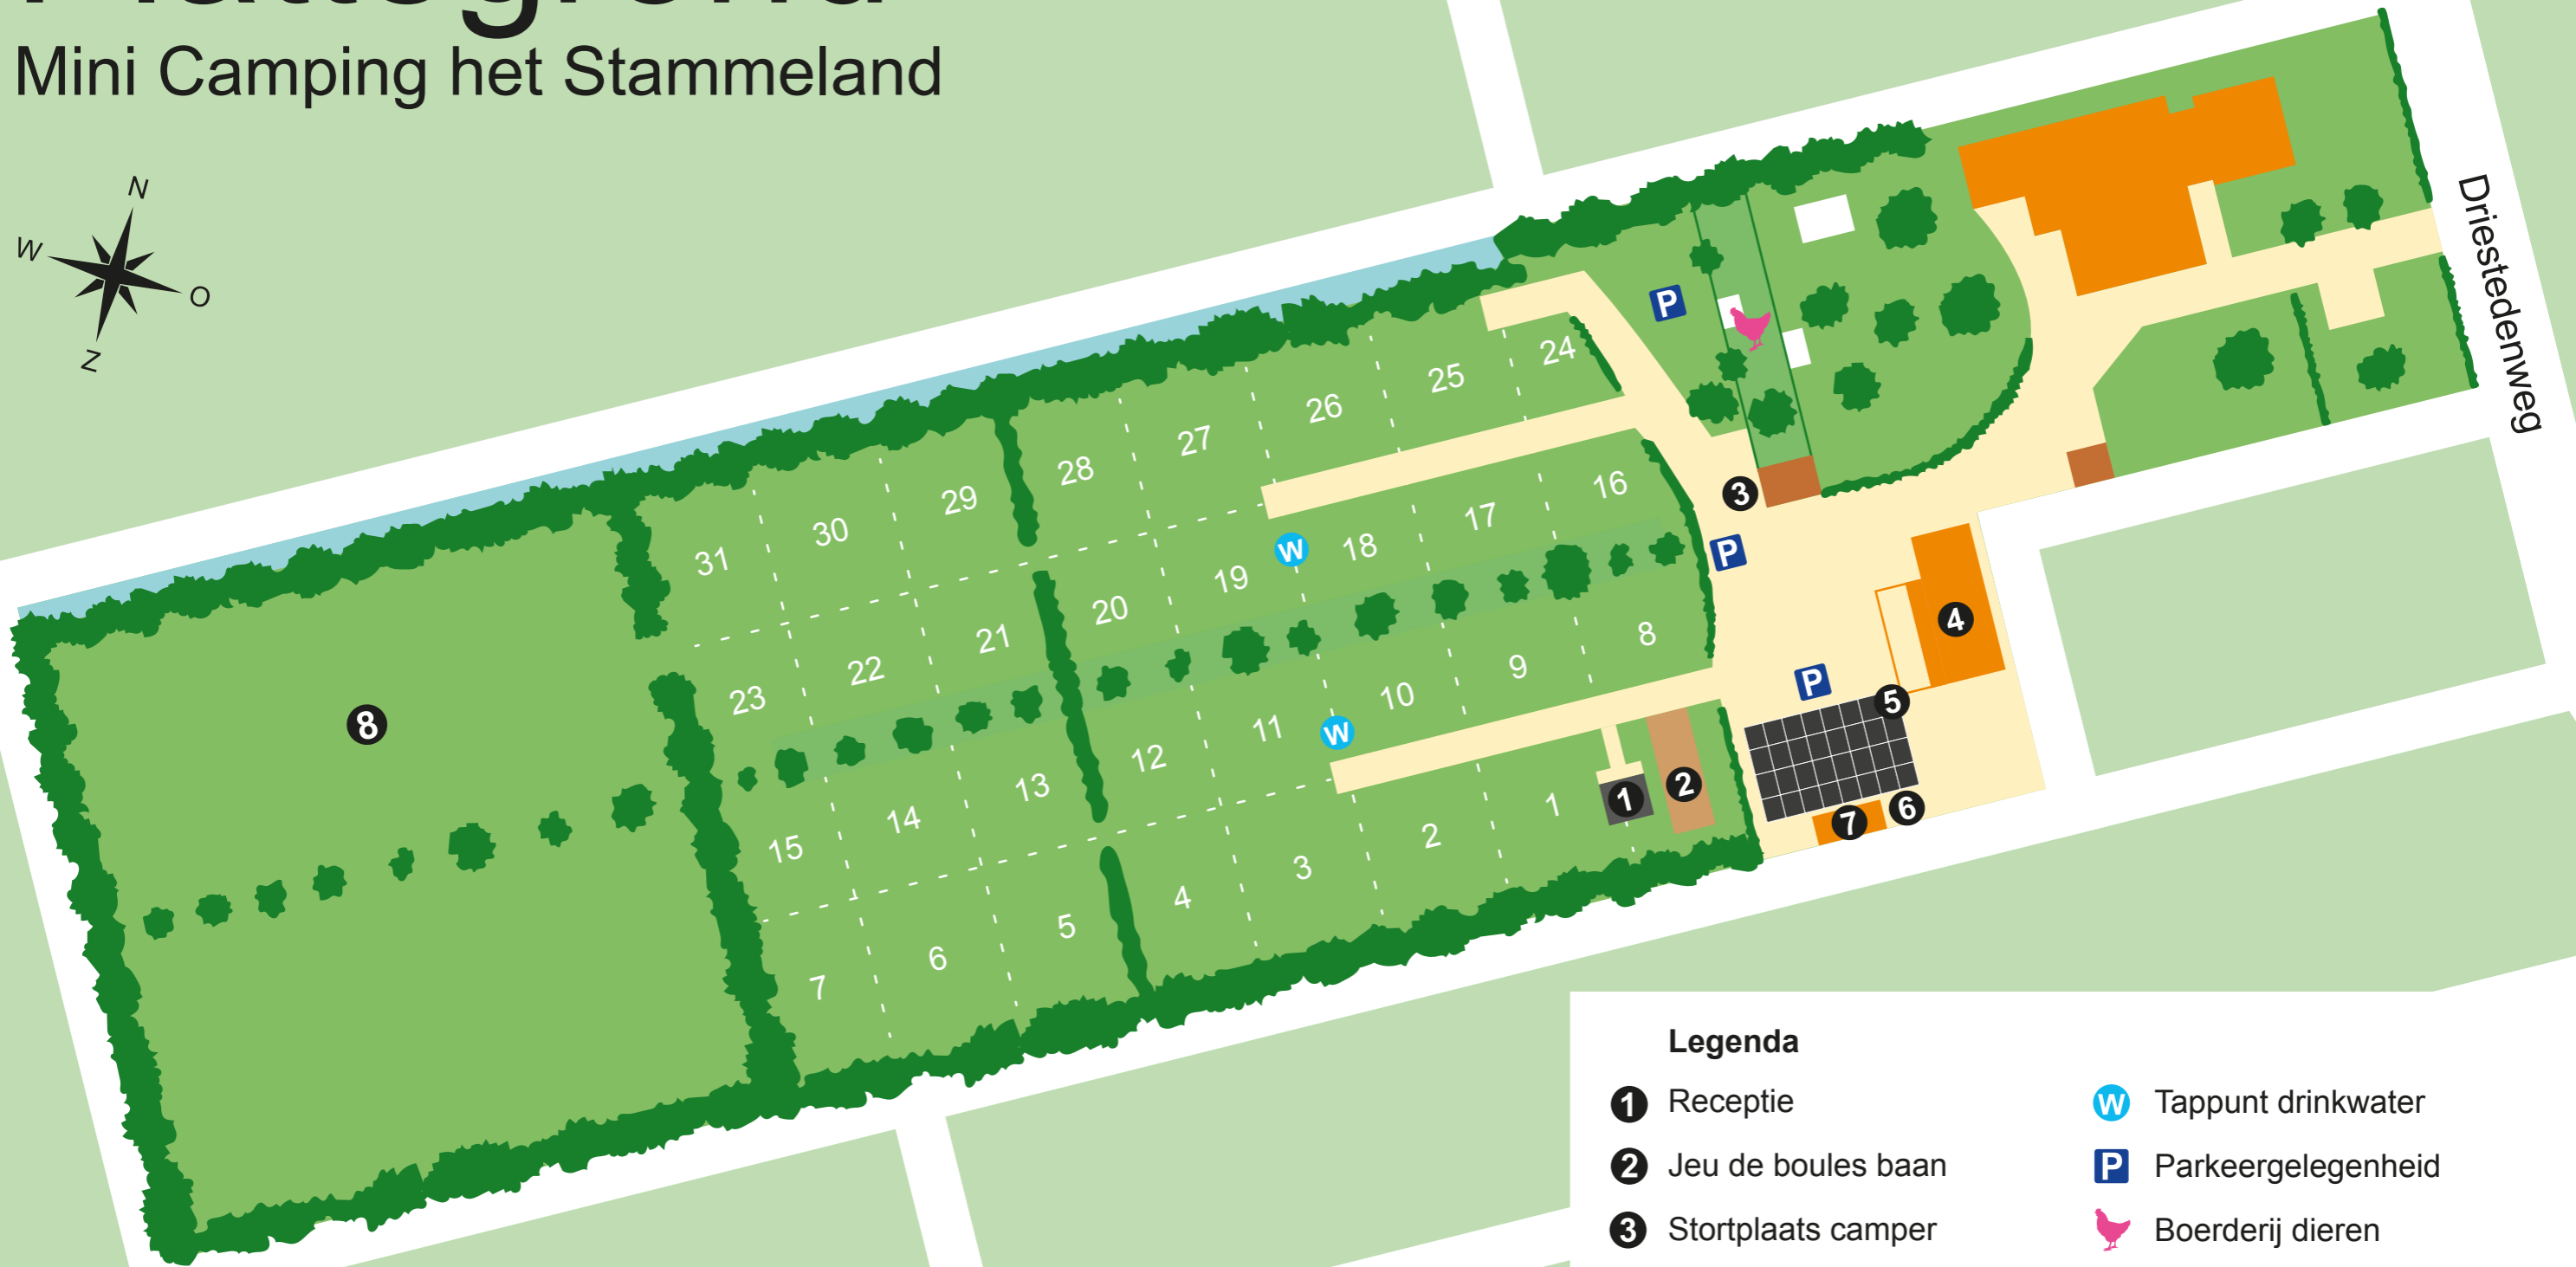

Plattegrond

Mini Camping het Stammeland

Legenda

- ① Receptie
- ② Jeu de boules baan
- ③ Stortplaats camper
- ④ Sanitairgebouw
- ⑤ Chemisch toilet
- ⑥ Afvalplaats
- ⑦ Overdekte fietsenstalling
- ⑧ Zonneweide en uitlaten hond (aangelijnd)

- W Tappunt drinkwater
- P Parkeergelegenheid
- 🐔 Boerderij dieren

Belangrijke informatie:

- Campingplaatsen zijn 12,5 x 12,5 meter
- Het kastje met het nummer geeft het midden aan van de campingplaats
- Campingplaatsen nummer 1, 2, 9, 10, 17, 18, 25 en 26 zijn half verharde plaatsen