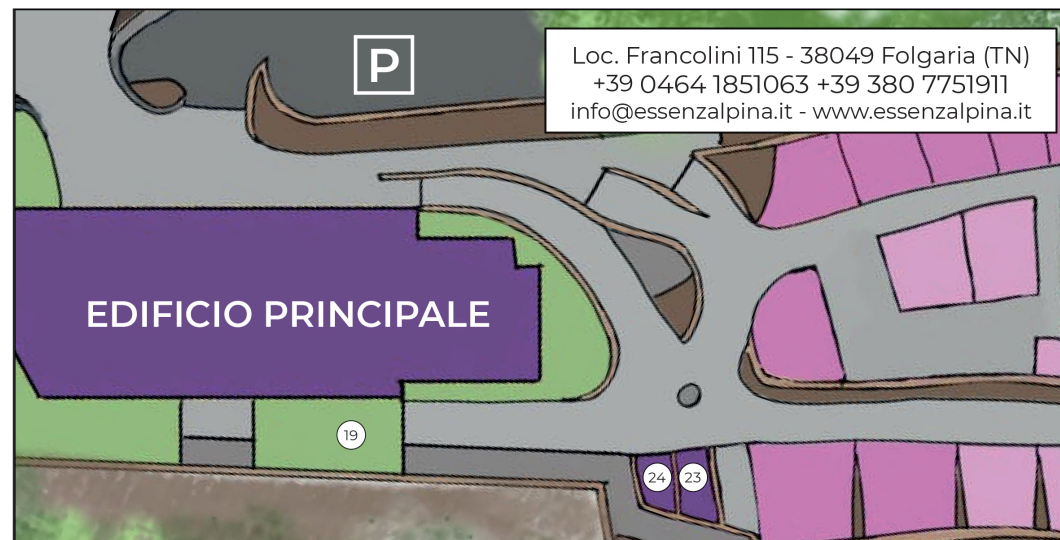

SERVIZI ESTERNI

- 23 Vuotatoio acque grigie
- 24 Isola ecologica
- 25 Parco giochi con scivolo

TIPOLOGIA PIAZZOLE

- COMFORT XL (per mezzi oltre i 7 mt)
- COMFORT (per mezzi fino ai 7 mt)
- NATURE XL (per mezzi oltre ai 7 mt)
- NATURE (per mezzi fino ai 7 mt)

* piazzole che superano i 100 mq
● simboleggia la presenza di alberi

Loc. Francolini 115 - 38049 Folgaria (TN)
+39 0464 1851063 +39 380 7751911
info@essenzalpina.it - www.essenzalpina.it

A Ascensore

↓ Ingressi e uscite esterne

PIANO TERRA

- 15 Reception
- 16 Mini-market
- 17 Bar
- 18 Salottini
- 19 Giardino

PRIMO PIANO

- 20 SPA Wellness
- 21 Centro estetico

PIANO TERRAZZA

- 22 Terrazza panoramica