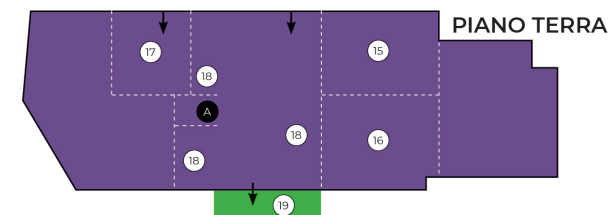

* piazzole che superano i 100 mq
● simboleggia la presenza di alberi

Loc. Francolini 115 - 38049 Folgaria (TN)
+39 0464 1851063 +39 380 7751911
info@essenzalpina.it - www.essenzalpina.it

A Ascensore

↓ Ingressi e uscite esterne

PIANO TERRA

- 15 Reception
- 16 Mini-market
- 17 Bar
- 18 Salottini
- 19 Giardino

PRIMO PIANO

- 20 SPA Wellness
- 21 Centro estetico

PIANO TERRAZZA

- 22 Terrazza panoramica