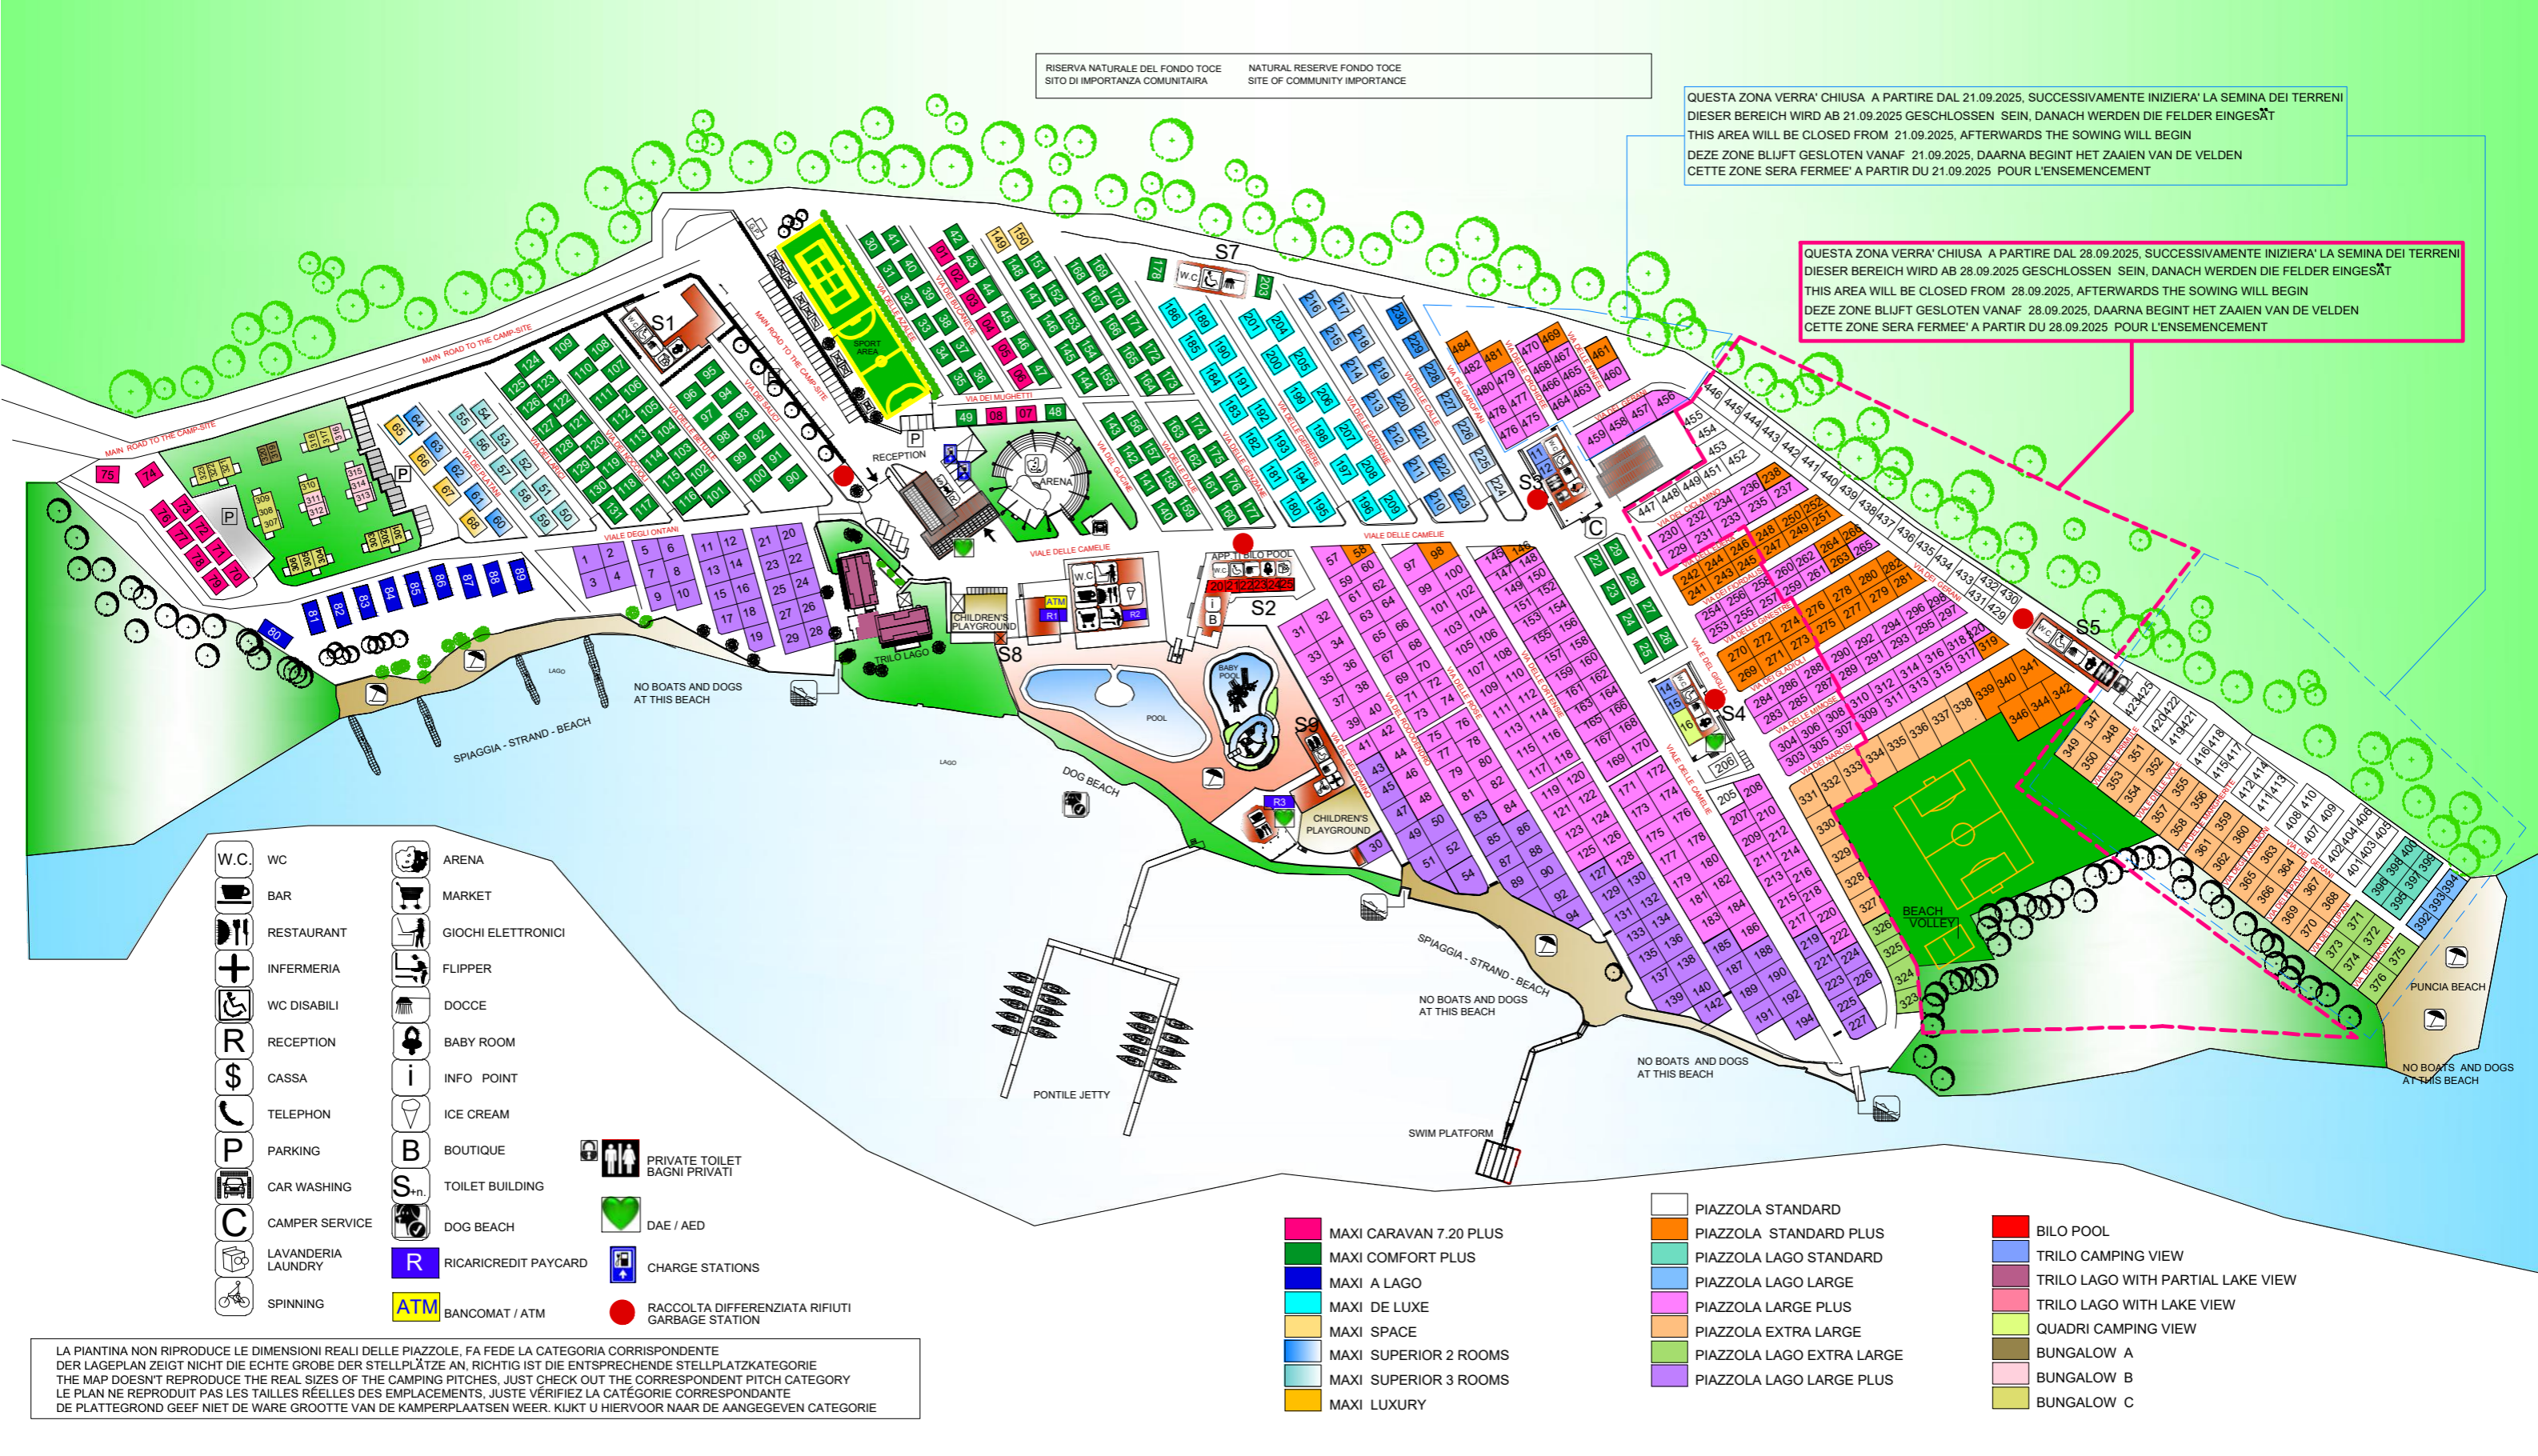

RISERVA NATURALE DEL FONDO TOCE SITO DI IMPORTANZA COMUNITAIRA
 NATURAL RESERVE FONDO TOCE SITE OF COMMUNITY IMPORTANCE

QUESTA ZONA VERRA' CHIUSA A PARTIRE DAL 21.09.2025, SUCCESSIVAMENTE INIZIERA' LA SEMINA DEI TERRENI
 DIESER BEREICH WIRD AB 21.09.2025 GESCHLOSSEN SEIN, DANACH WERDEN DIE FELDER EINGESÄT
 THIS AREA WILL BE CLOSED FROM 21.09.2025, AFTERWARDS THE SOWING WILL BEGIN
 DEZE ZONE BLIJFT GESLOTEN VANAF 21.09.2025, DAARNA BEGINT HET ZAAIEN VAN DE VELDEN
 CETTE ZONE SERA FERMEE' A PARTIR DU 21.09.2025 POUR L'ENSEMENCEMENT

QUESTA ZONA VERRA' CHIUSA A PARTIRE DAL 28.09.2025, SUCCESSIVAMENTE INIZIERA' LA SEMINA DEI TERRENI
 DIESER BEREICH WIRD AB 28.09.2025 GESCHLOSSEN SEIN, DANACH WERDEN DIE FELDER EINGESÄT
 THIS AREA WILL BE CLOSED FROM 28.09.2025, AFTERWARDS THE SOWING WILL BEGIN
 DEZE ZONE BLIJFT GESLOTEN VANAF 28.09.2025, DAARNA BEGINT HET ZAAIEN VAN DE VELDEN
 CETTE ZONE SERA FERMEE' A PARTIR DU 28.09.2025 POUR L'ENSEMENCEMENT

- | | | | | | |
|--|------------------------|--|---------------------------|--|-----------------------------------|
| | MAXI CARAVAN 7.20 PLUS | | PIAZZOLA STANDARD | | BILO POOL |
| | MAXI COMFORT PLUS | | PIAZZOLA STANDARD PLUS | | TRILO CAMPING VIEW |
| | MAXI A LAGO | | PIAZZOLA LAGO STANDARD | | TRILO LAGO WITH PARTIAL LAKE VIEW |
| | MAXI DE LUXE | | PIAZZOLA LAGO LARGE | | TRILO LAGO WITH LAKE VIEW |
| | MAXI SPACE | | PIAZZOLA LARGE PLUS | | QUADRI CAMPING VIEW |
| | MAXI SUPERIOR 2 ROOMS | | PIAZZOLA EXTRA LARGE | | BUNGALOW A |
| | MAXI SUPERIOR 3 ROOMS | | PIAZZOLA LAGO EXTRA LARGE | | BUNGALOW B |
| | MAXI LUXURY | | PIAZZOLA LAGO LARGE PLUS | | BUNGALOW C |