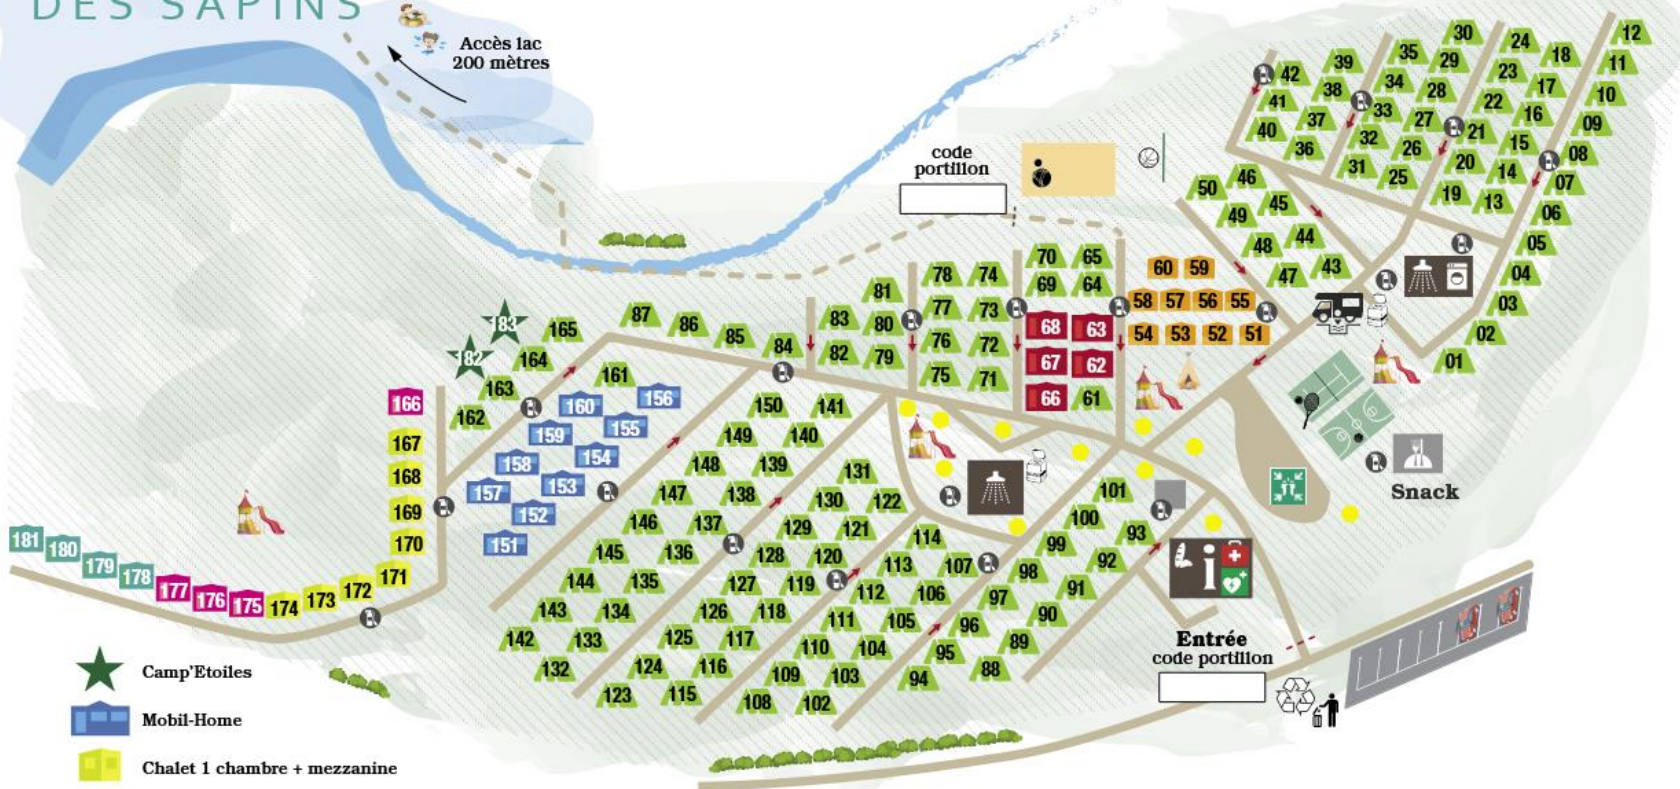

Camping LE LAC DES SAPINS

Accès lac
200 mètres

N

-  Camp'Etoiles
-  Mobil-Home
-  Chalet 1 chambre + mezzanine
-  Chalet 2 chambres
-  Chalet 2 chambres + mezzanine
-  Chalet Prestige 3 chambres
-  Lodge 2 chambres
-  Emplacement

-  Sens d'évacuation - evacuation
-  Eclairage de sécurité - security lights
-  Extincteur - fire extinguisher
-  Défibrilateur
-  Point de rassemblement - Meeting point

 **Sonnnette d'Urgence**
Emergency bell

 **Barrière ouverte**
de 07h00 à 23h00
Barrier opened
from 7AM to 11PM