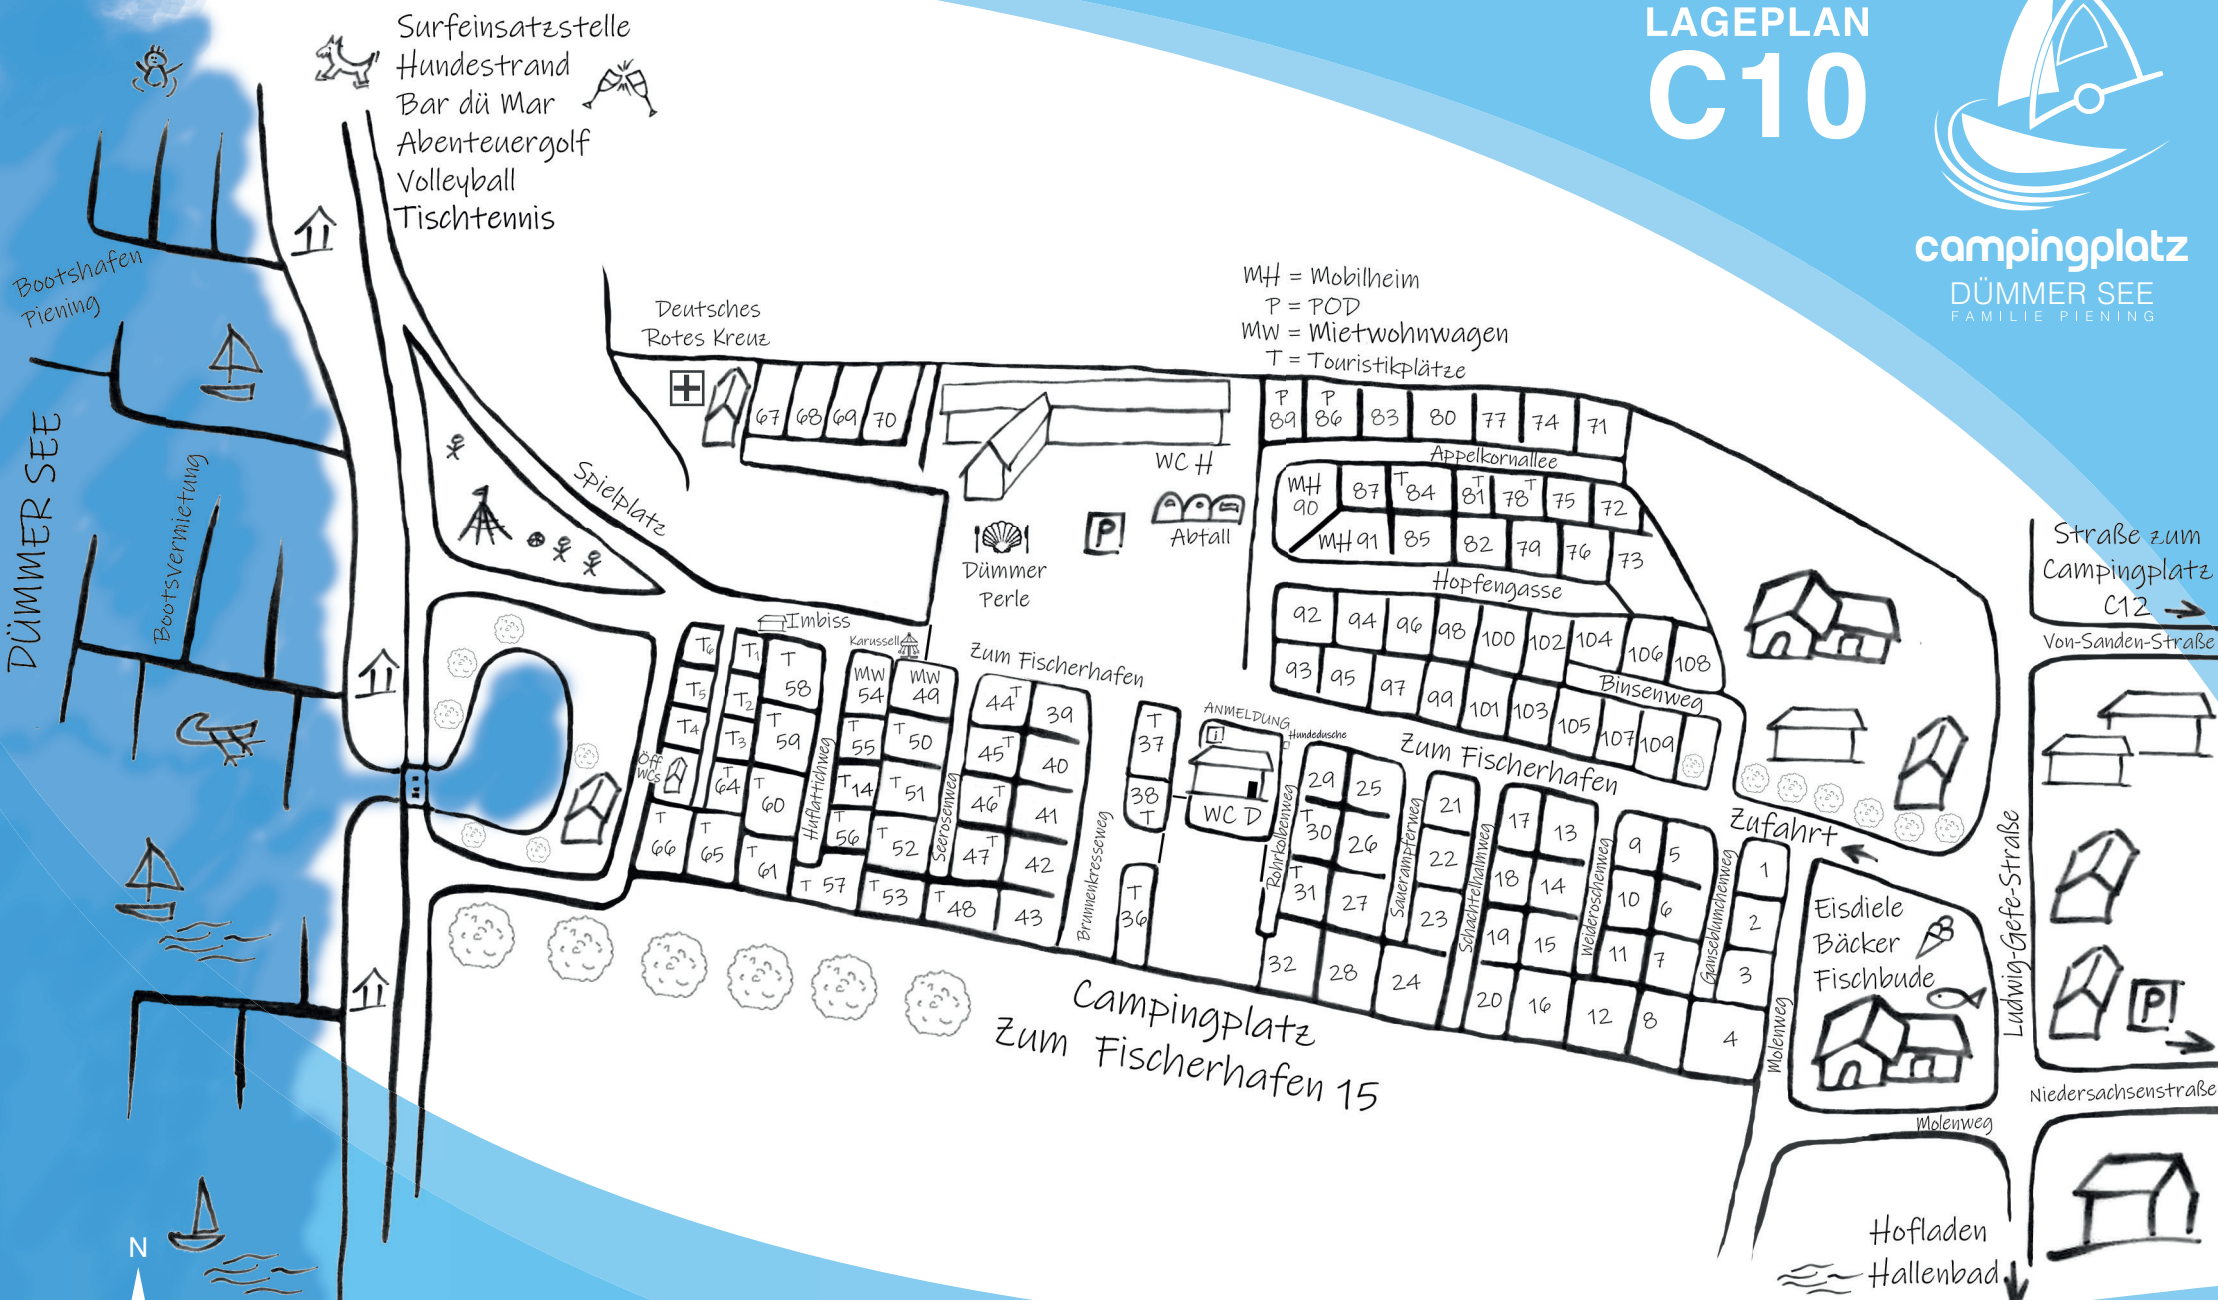

LAGEPLAN C10

campingplatz
DÜMMER SEE
FAMILIE PIENING

www.campingplatz-duemmersee.de

05443 8912 0151 74311123 campingplatz-duemmersee@web.de

CAMPINGPLATZ DÜMMER SEE | FAMILIE PICKSMEIER-PIENING | ZUM FISCHERHAFEN 15 | 49448 HÜDE