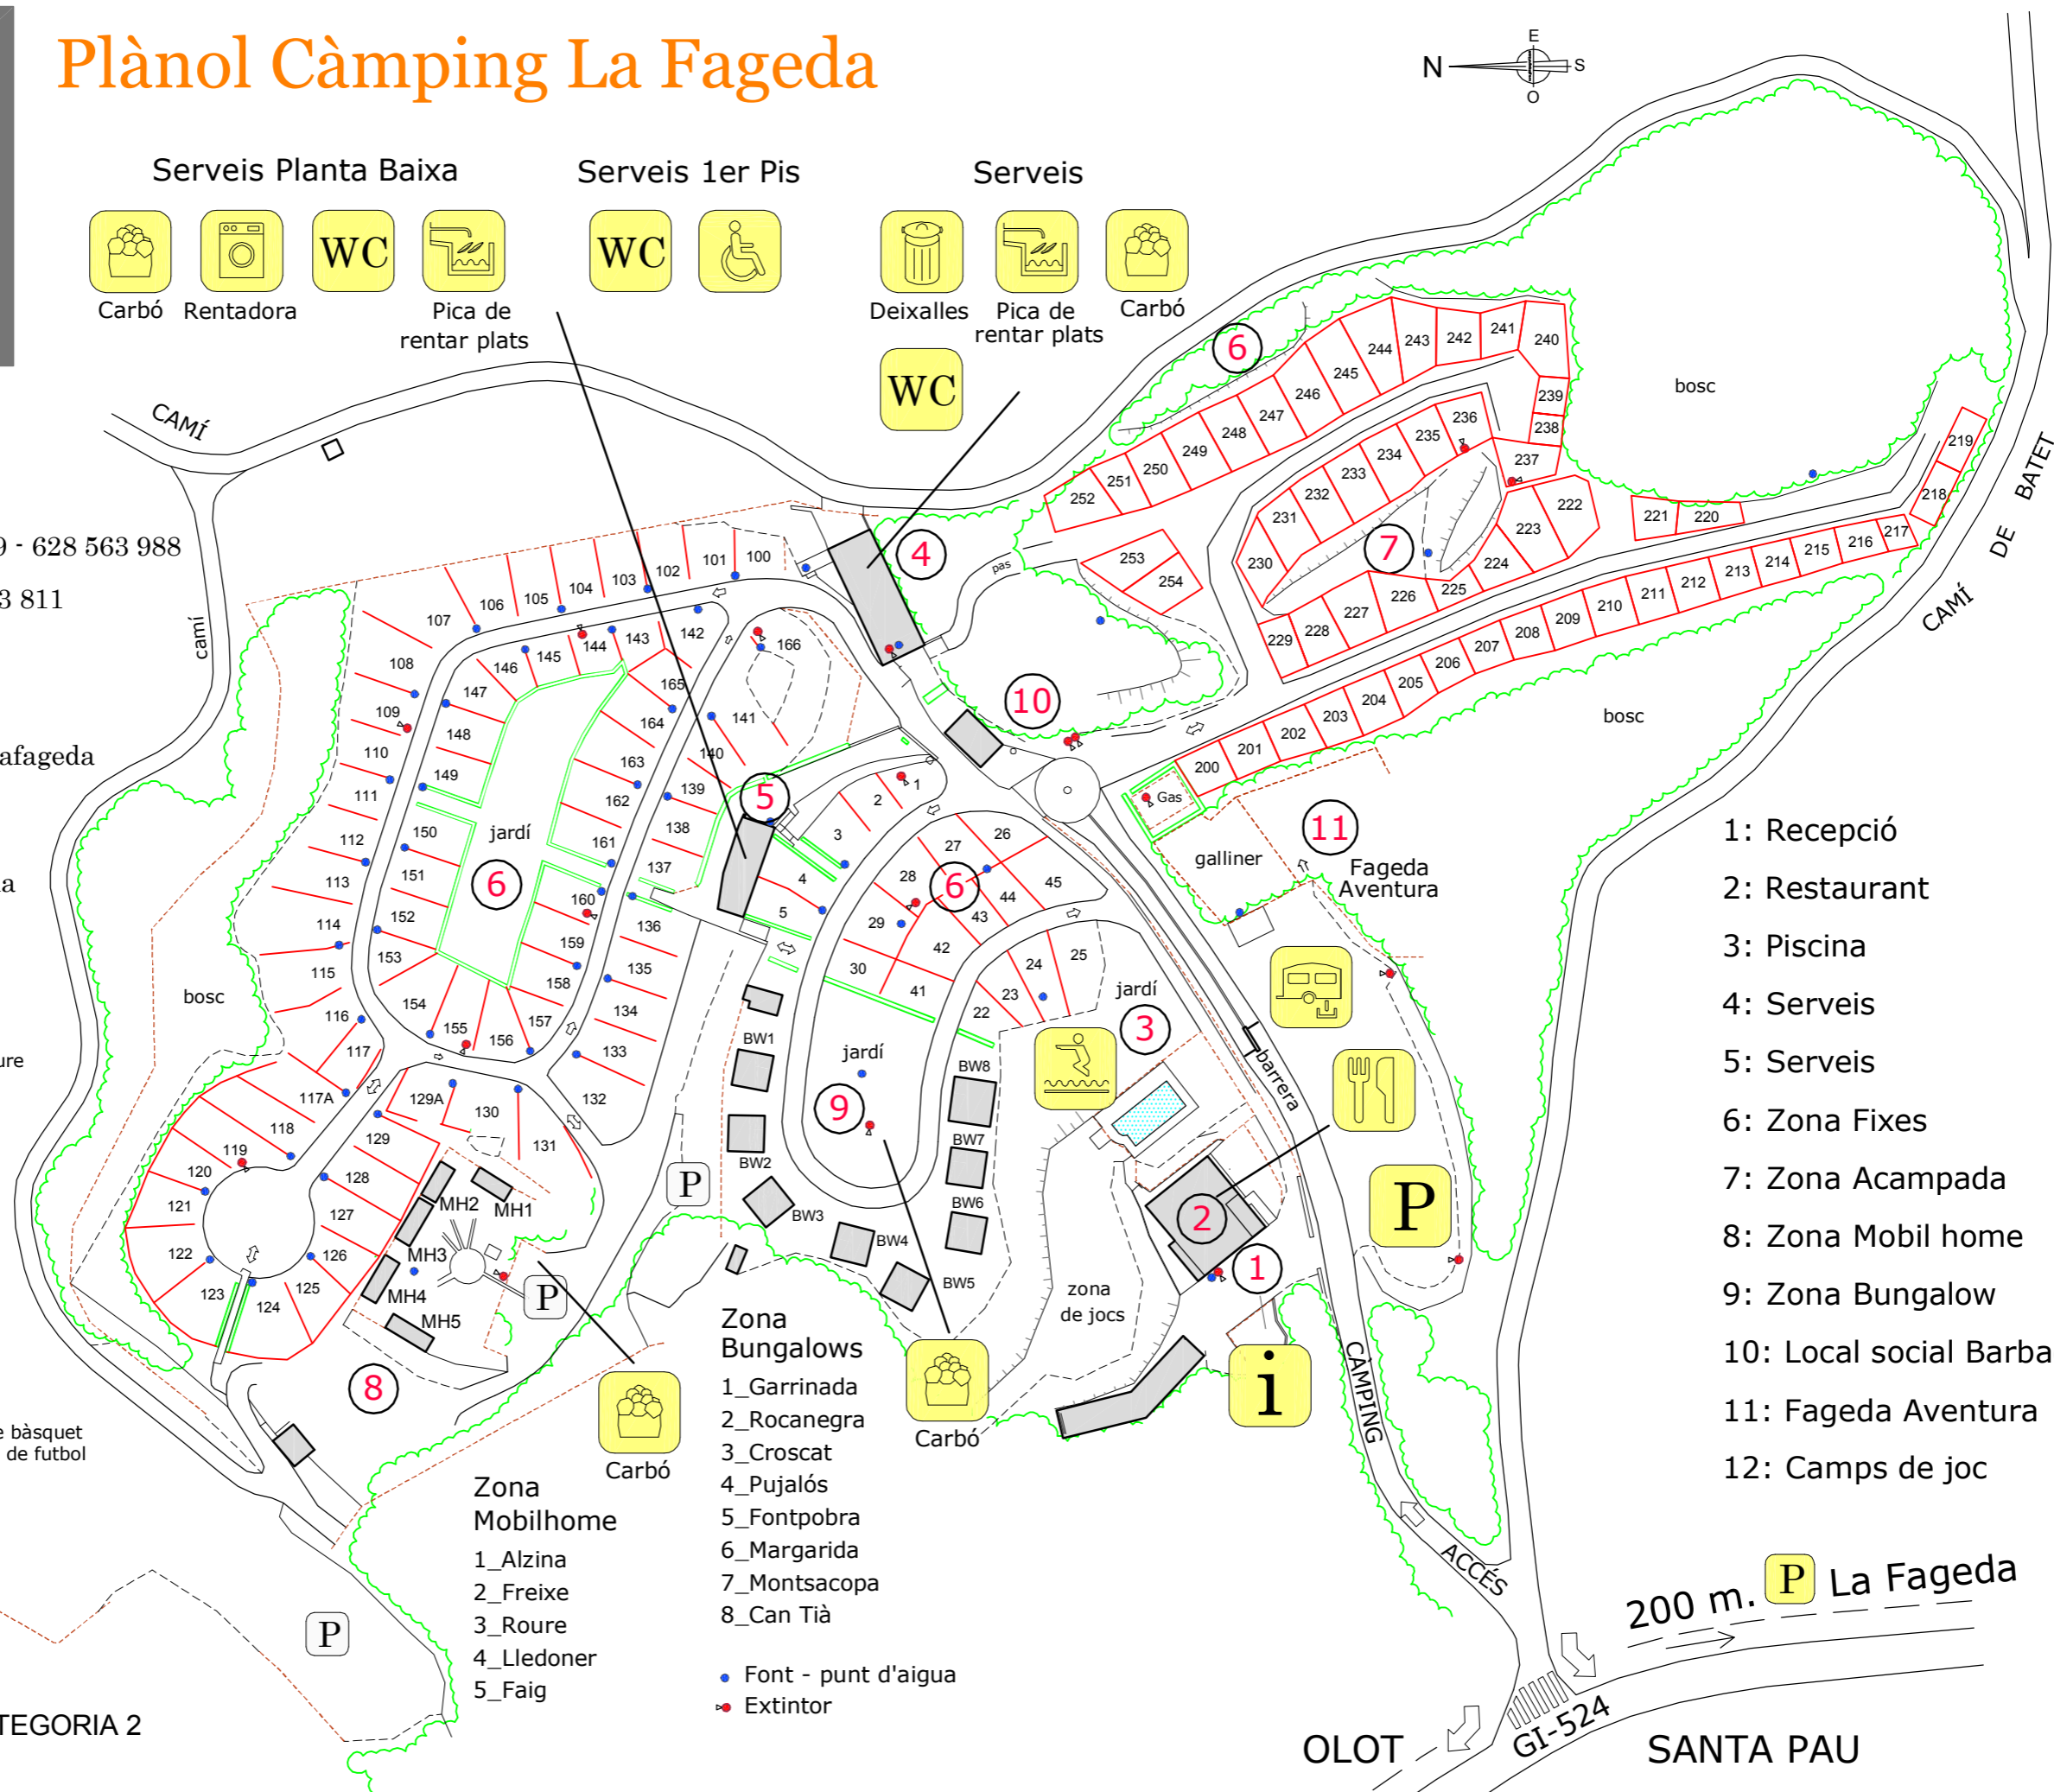

WIFI

ID: camping PASS: lafageda

camp de lleure

camp de bàsquet  
de vòlei i de futbol

RTC: KG000127 / CATEGORIA 2  
OCTUBRE 2023

- 1: Recepció
- 2: Restaurant
- 3: Piscina
- 4: Serveis
- 5: Serveis
- 6: Zona Fixes
- 7: Zona Acampada
- 8: Zona Mobil home
- 9: Zona Bungalow
- 10: Local social Barbacoa
- 11: Fageda Aventura
- 12: Camps de joc

200 m. **P** La Fageda