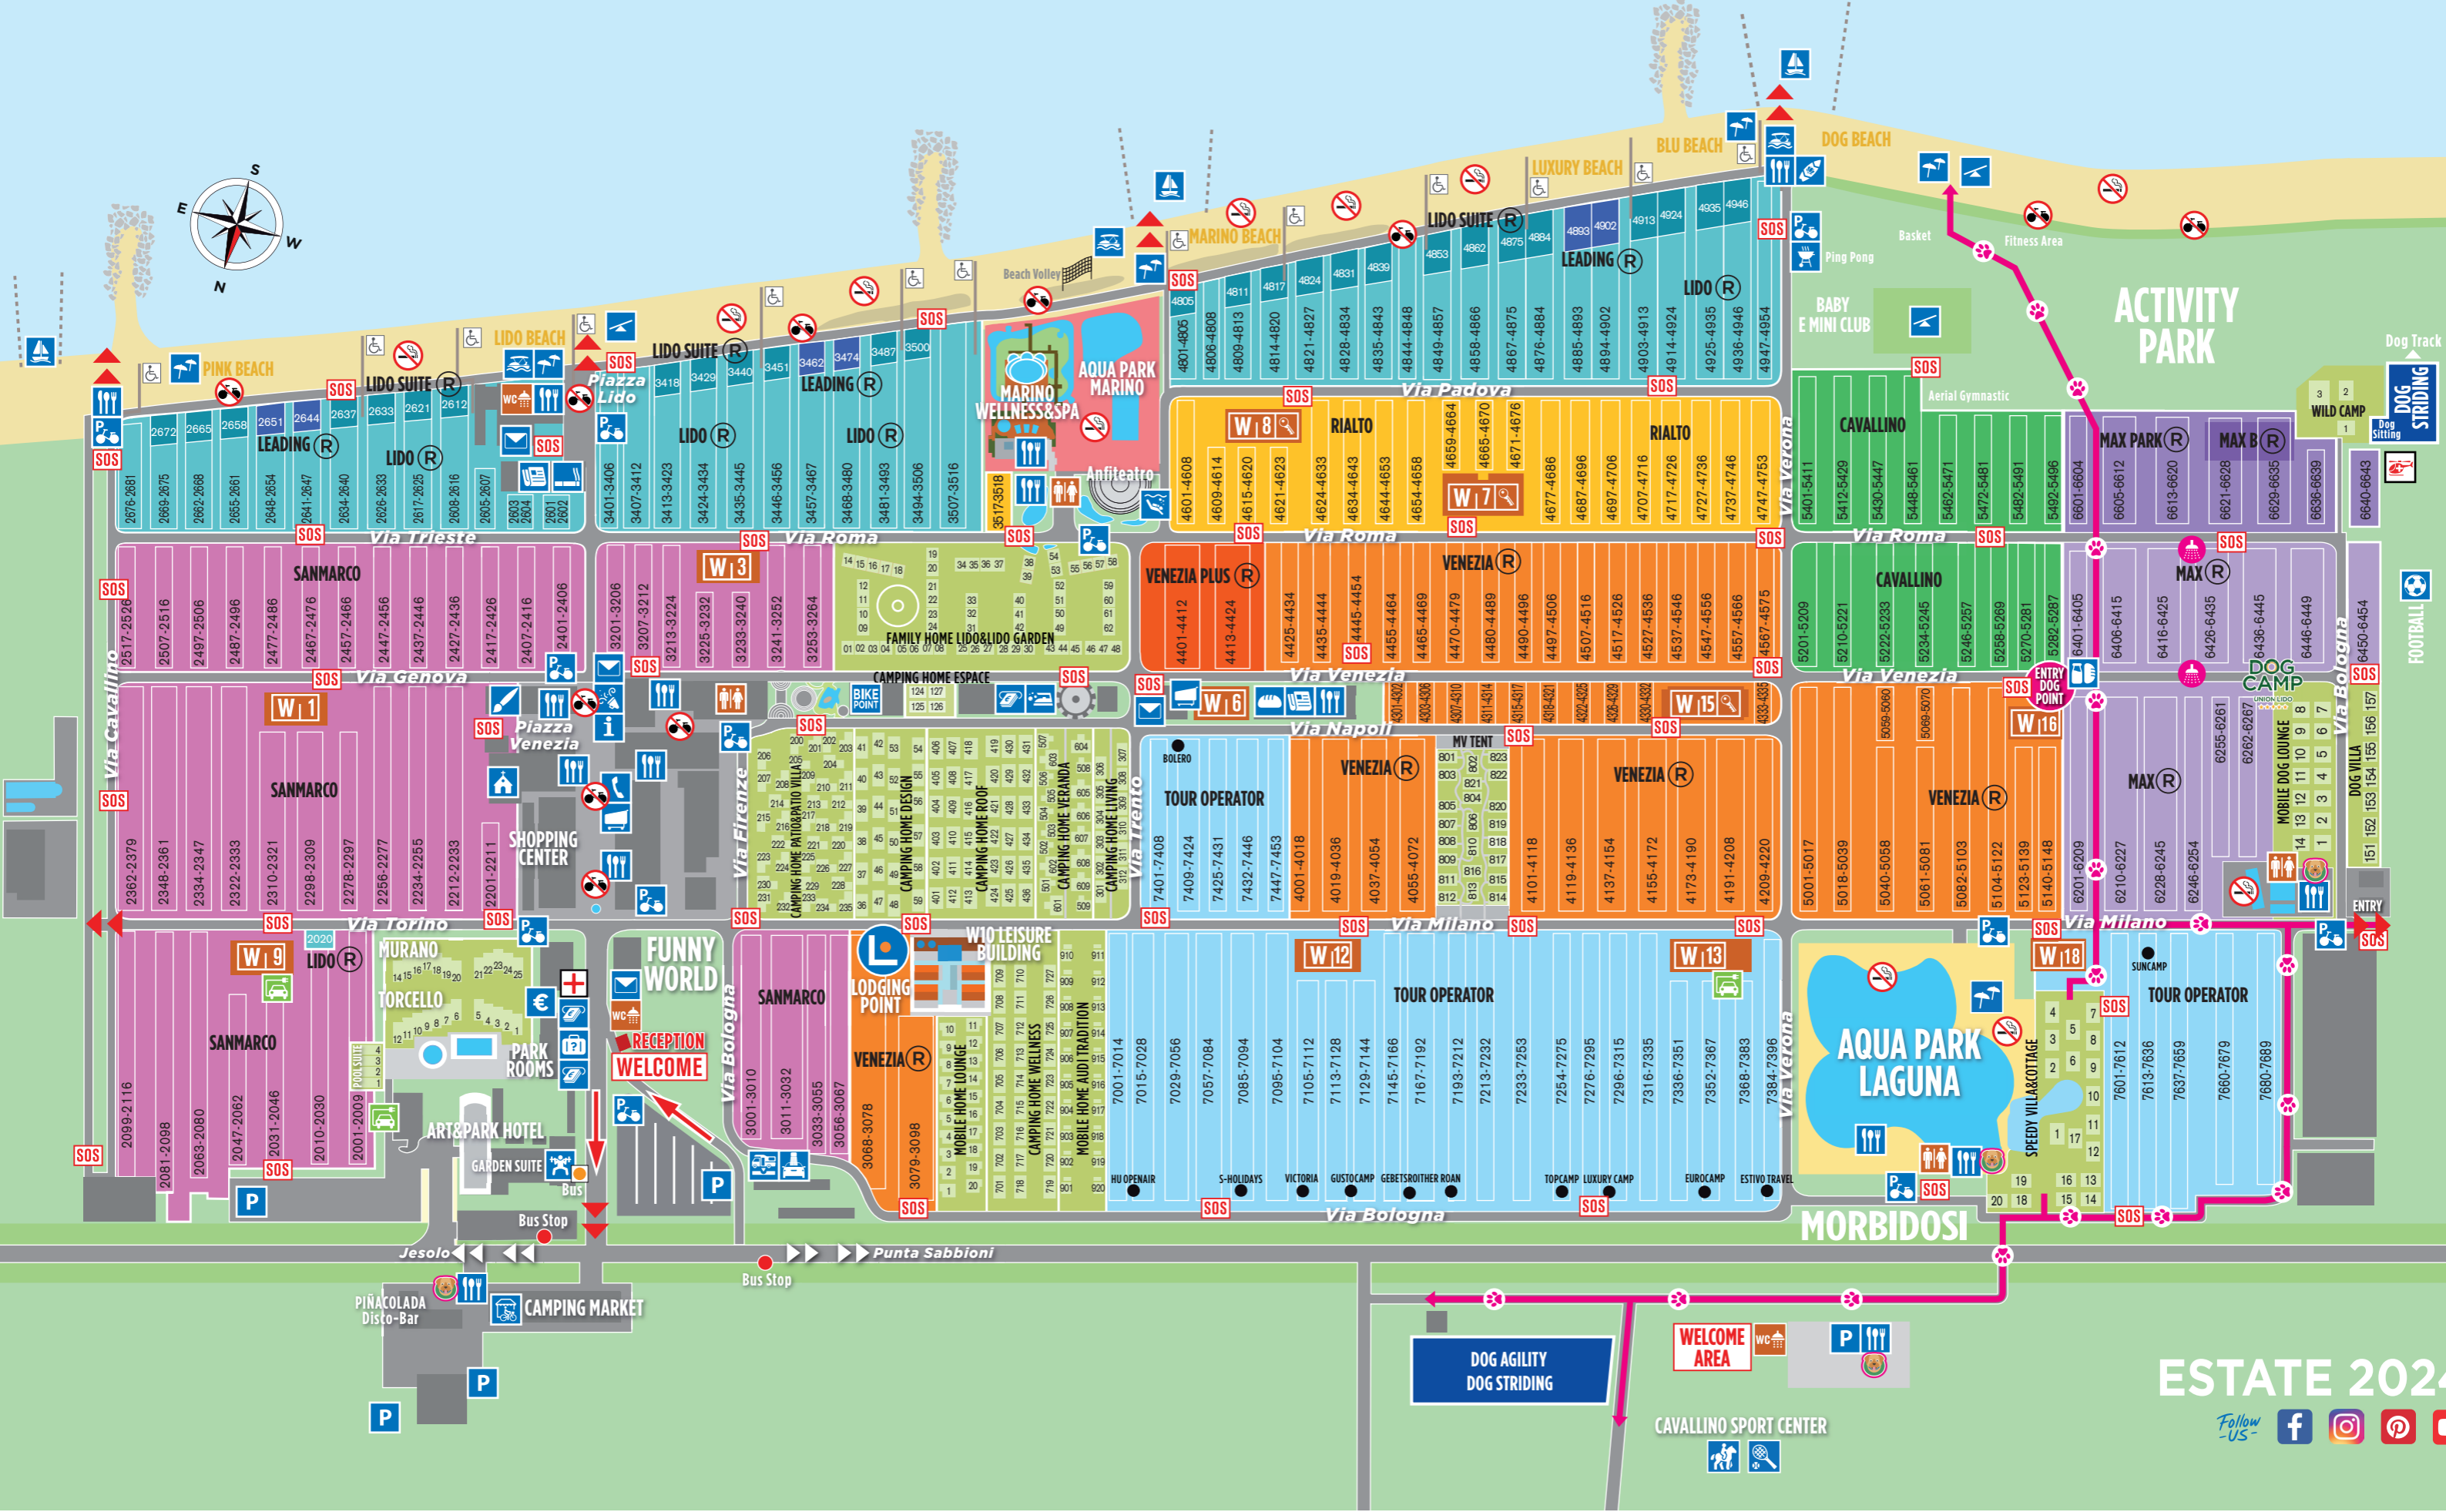

1. **Servizi igienici / Sanitäranlagen / Sanitary facilities**
2. WC / Toilette / Toilet
   - WC e doccia / WC und Dusche / WC and shower
   - Adatti ai bambini; con lavatrice e asciugatrice e accessibili alle persone disabili / Mit Einrichtungen für Kinder; mit Waschmaschine und Wäschetrockner und zugänglich für Behinderte / For children; with washing-machine and tumble dryers and with disabled access
   - Con distributore ghiaccio / Mit Eisdispenser / With ice dispenser

SCOPRI LA MAPPA DIGITALE
DISCOVER THE DIGITAL MAP
ENTDECKE DIE DIGITALE KARTE

SCAN

ESTATE 2024

Follow -US-